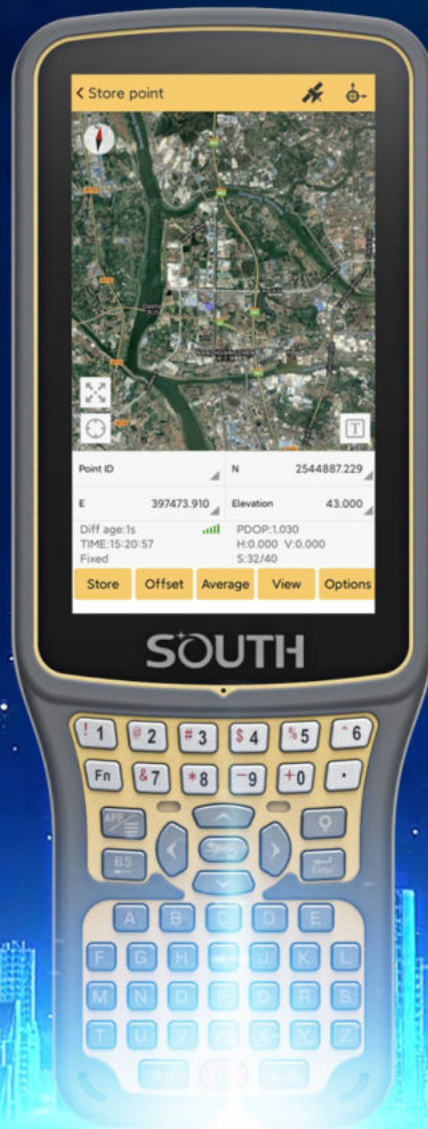

# H6

ANDROID

IP67

Octa-core

Cámara HD

Larga duración

Bluetooth

Wi-Fi

NFC

64GB

- Sistema Operativo Android 8.1, 64GB ROM.
- Pantalla táctil de 5" (sunlight).
- Teclado completo, entrada más rápida de caracteres.
- Batería de 9200 mAh de capacidad para durar más tiempo trabajando.
- Módulo celular 4G, doble ranura para tarjeta SIM.

# H6

RUGGED DATA COLLECTOR

H6 es el controlador Android profesional de nueva generación de SOUTH. Trabaja con sistema operativo Android 8.1 y adopta un teclado completo con teclas separadas para 26 letras y números que hacen que la entrada de caracteres en el campo sea más rápida.